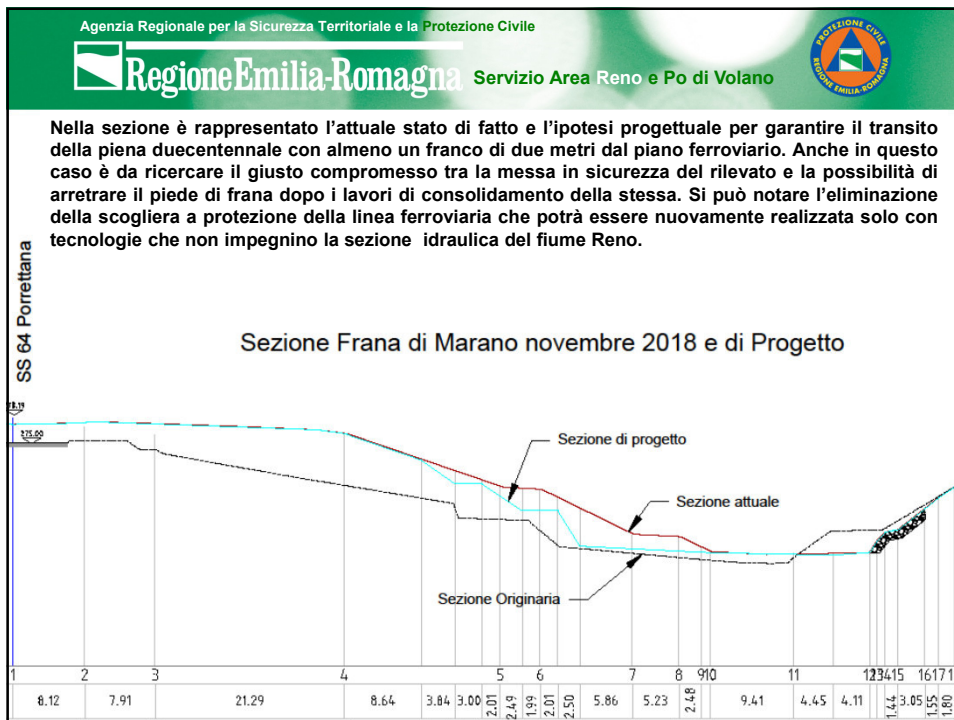

Regione Emilia-Romagna Servizio Area Reno e Po di Volano

Venerdì 2 Marzo 2018

prima mattinata

Agenzia Regionale per la Sicurezza Territoriale e la Protezione Civile

Regione Emilia-Romagna

Servizio Area Reno e Po di Volano

Al briefing, tenutosi presso il centro operativo dell'Agencia di Protezione Civile Regionale venerdì 9 Marzo, viene comunicato l'arrivo di una perturbazione particolarmente intensa e di un conseguente possibile evento di piena per il fine settimana. Dal pomeriggio dello stesso giorno si aumenta ulteriormente la forza lavoro ed ininterrottamente con turni H24 si continua a contrastare l'avanzamento del movimento gravitazionale. Le intensissime piogge del sabato e della domenica su tutto l'alto bacino del fiume Reno formano un evento di piena che nel pomeriggio della domenica (11marzo) arriva a poco meno di un metro dalla linea della RFI. L'allargamento della sezione ha però permesso di contenere i danni ad un limitato tratto della scarpata ferroviaria.

Agenzia Regionale per la Sicurezza Territoriale e la Protezione Civile

Regione Emilia-Romagna

Servizio Area Reno e Po di Volano

I lavori che hanno permesso il passaggio dell'onda di piena sono rappresentati nel profilo del 13/03/18. La sovrapposizione con le precedenti sezioni evidenzia la disposizione degli imbankamenti realizzati al fine di non modificare sostanzialmente il piede di frana pur risezionando il corso d'acqua.

Sezione Frana di Marano 13 Marzo 2018

12	13	14	17		18	21	22	25	27	28	31	34	39	42
	11.52	9.21	6.57		29.91	6.06	5.28	13.45	9.56	14.39	13.38	5.38	5.93	3.50
3.21154.00		7.21165.52	7.31174.73	1.71181.30		1.91211.21	7.11217.27	8.11222.54	7.31235.99	4.21245.95	5.81260.85	8.61273.73	8.91289.84	4.11288.53