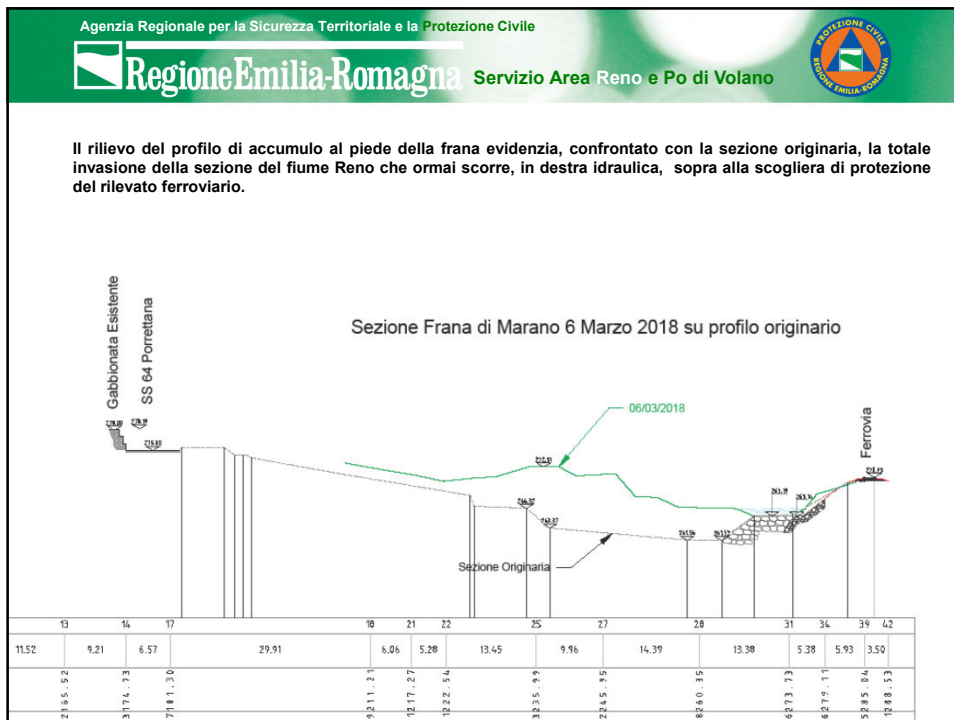

Regione Emilia-Romagna Servizio Area Reno e Po di Volano

Venerdì 2 Marzo 2018

prima mattinata

Agenzia Regionale per la Sicurezza Territoriale e la Protezione Civile

Regione Emilia-Romagna

Servizio Area Reno e Po di Volano

Al briefing, tenutosi presso il centro operativo dell'Agencia di Protezione Civile Regionale venerdì 9 Marzo, viene comunicato l'arrivo di una perturbazione particolarmente intensa e di un conseguente possibile evento di piena per il fine settimana. Dal pomeriggio dello stesso giorno si aumenta ulteriormente la forza lavoro ed ininterrottamente con turni H24 si continua a contrastare l'avanzamento del movimento gravitazionale. Le intensissime piogge del sabato e della domenica su tutto l'alto bacino del fiume Reno formano un evento di piena che nel pomeriggio della domenica (11marzo) arriva a poco meno di un metro dalla linea della RFI. L'allargamento della sezione ha però permesso di contenere i danni ad un limitato tratto della scarpata ferroviaria.