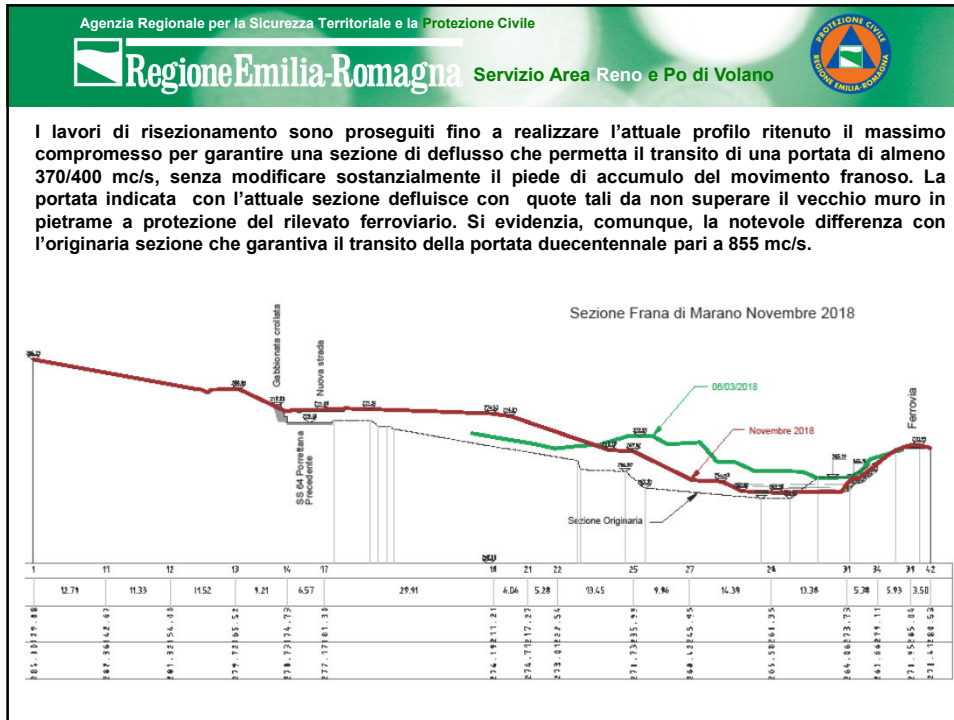

Regione Emilia-Romagna Servizio Area Reno e Po di Volano

Venerdì 2 Marzo 2018

prima mattinata

Agenzia Regionale per la Sicurezza Territoriale e la Protezione Civile

Regione Emilia-Romagna

Servizio Area Reno e Po di Volano

Al briefing, tenutosi presso il centro operativo dell'Agencia di Protezione Civile Regionale venerdì 9 Marzo, viene comunicato l'arrivo di una perturbazione particolarmente intensa e di un conseguente possibile evento di piena per il fine settimana. Dal pomeriggio dello stesso giorno si aumenta ulteriormente la forza lavoro ed ininterrottamente con turni H24 si continua a contrastare l'avanzamento del movimento gravitazionale. Le intensissime piogge del sabato e della domenica su tutto l'alto bacino del fiume Reno formano un evento di piena che nel pomeriggio della domenica (11marzo) arriva a poco meno di un metro dalla linea della RFI. L'allargamento della sezione ha però permesso di contenere i danni ad un limitato tratto della scarpata ferroviaria.

Agenzia Regionale per la Sicurezza Territoriale e la Protezione Civile

Regione Emilia-Romagna

Servizio Area Reno e Po di Volano

I lavori che hanno permesso il passaggio dell'onda di piena sono rappresentati nel profilo del 13/03/18. La sovrapposizione con le precedenti sezioni evidenzia la disposizione degli imbankamenti realizzati al fine di non modificare sostanzialmente il piede di frana pur risezionando il corso d'acqua.

Sezione Frana di Marano 13 Marzo 2018

12	13	14	17		18	21	22	25	27	28	31	34	39	42
	11.52	9.21	6.57		29.91	6.06	5.28	13.45	9.56	14.39	13.38	5.38	5.93	3.50
3.21154.00		7.21165.52	7.31174.73	1.71181.30		1.91211.21	7.11217.27	8.11222.54	7.31235.99	4.21245.95	5.81260.85	8.61273.73	8.91289.84	4.11288.53